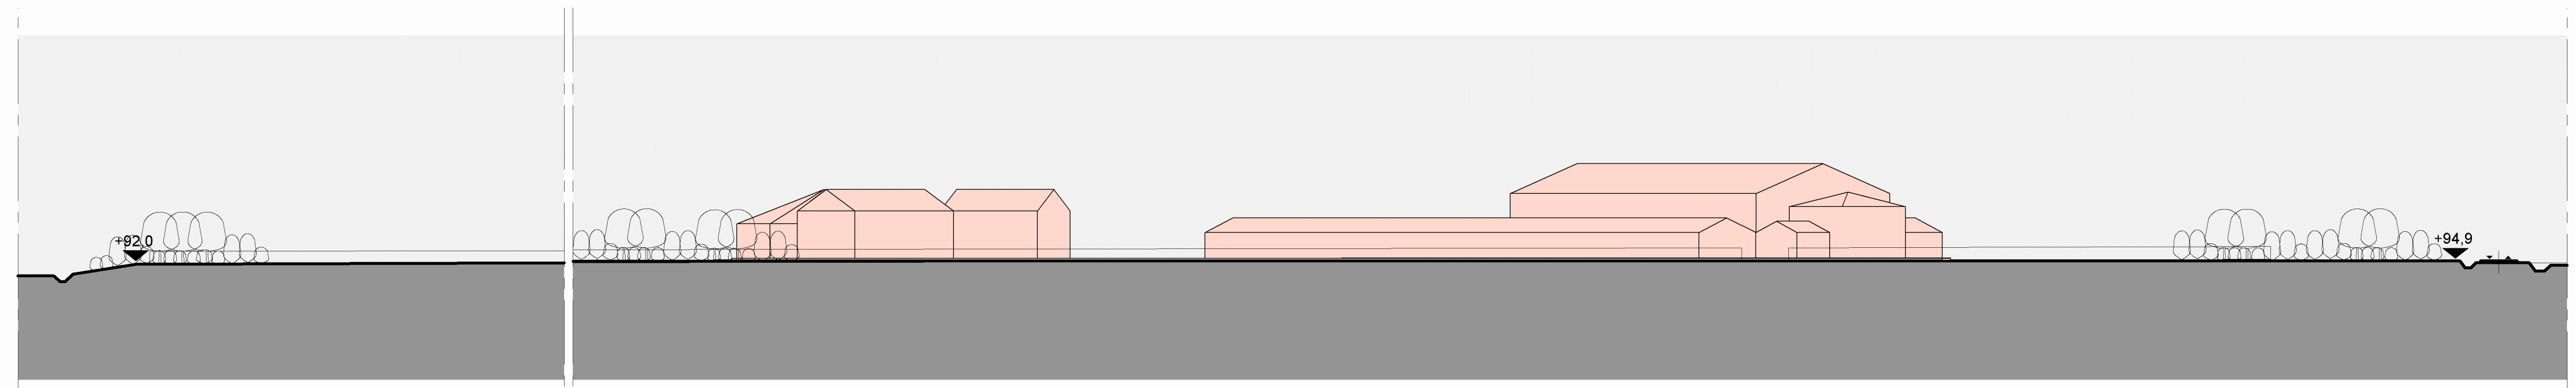

In Comune di CORNO DI ROSAZZO
ZONA F4S CPC - DI CENTRO PER CAVALLI

PIANO ATTUATIVO COMUNALE

CPC

Previsione, 8

PROFILI

Planimetria scala 1 : 500

Proponente:
AZIENDA AGRICOLA CHINESE TANCREDI
UDINE

Redazione:
≡ **ARCHIUR Srl** UDINE

A - A

B - B