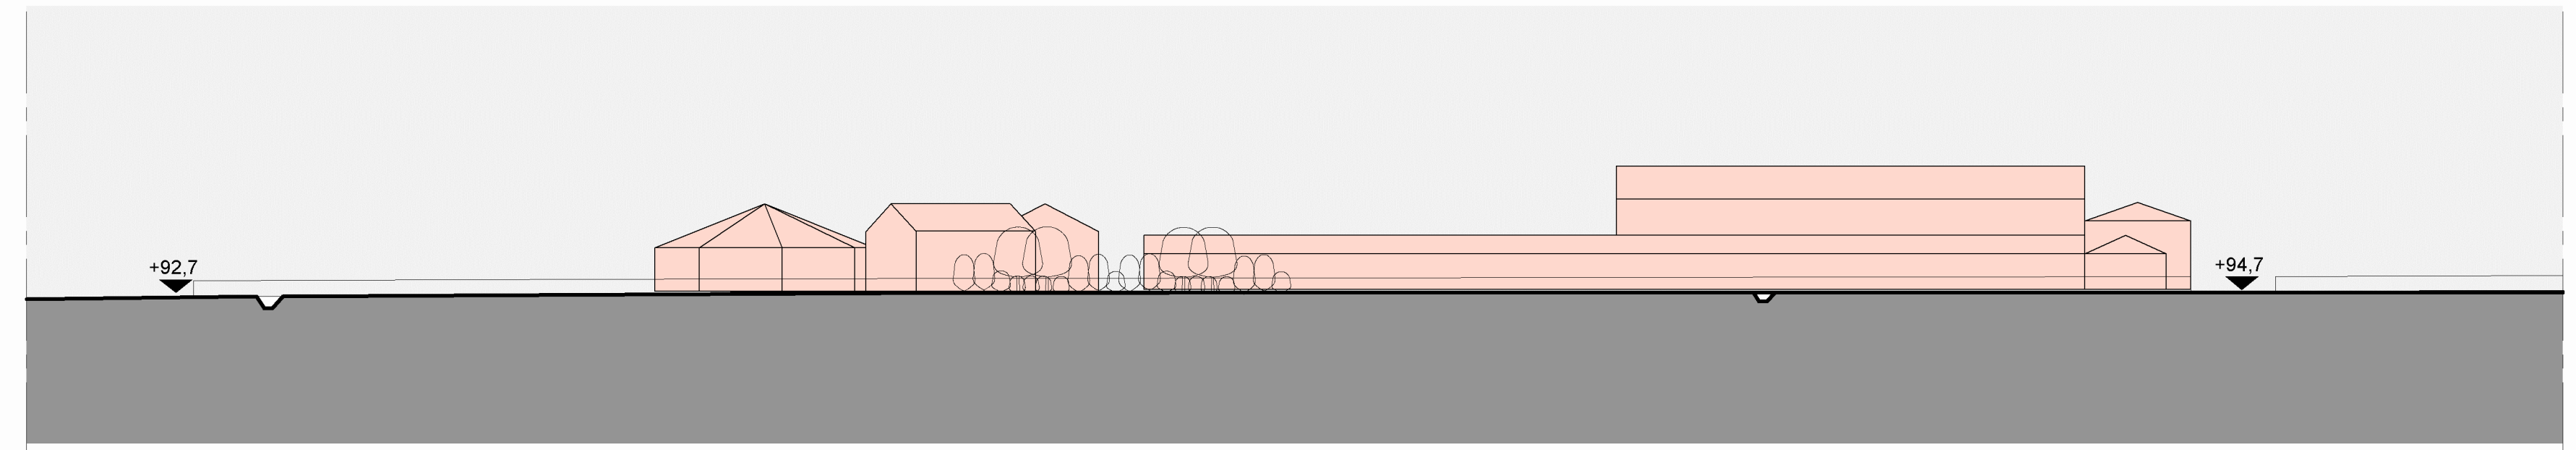

In Comune di CORNO DI ROSAZZO
ZONA F4S CPC - DI CENTRO PER CAVALLI

PIANO ATTUATIVO COMUNALE

CPC

Previsione, 8

PROFILI

Planimetria scala 1 : 500

Proponente:
AZIENDA AGRICOLA CHINESE TANCREDI
UDINE

Redazione:
≡ **ARCHIUR Srl** UDINE

A - A

B - B