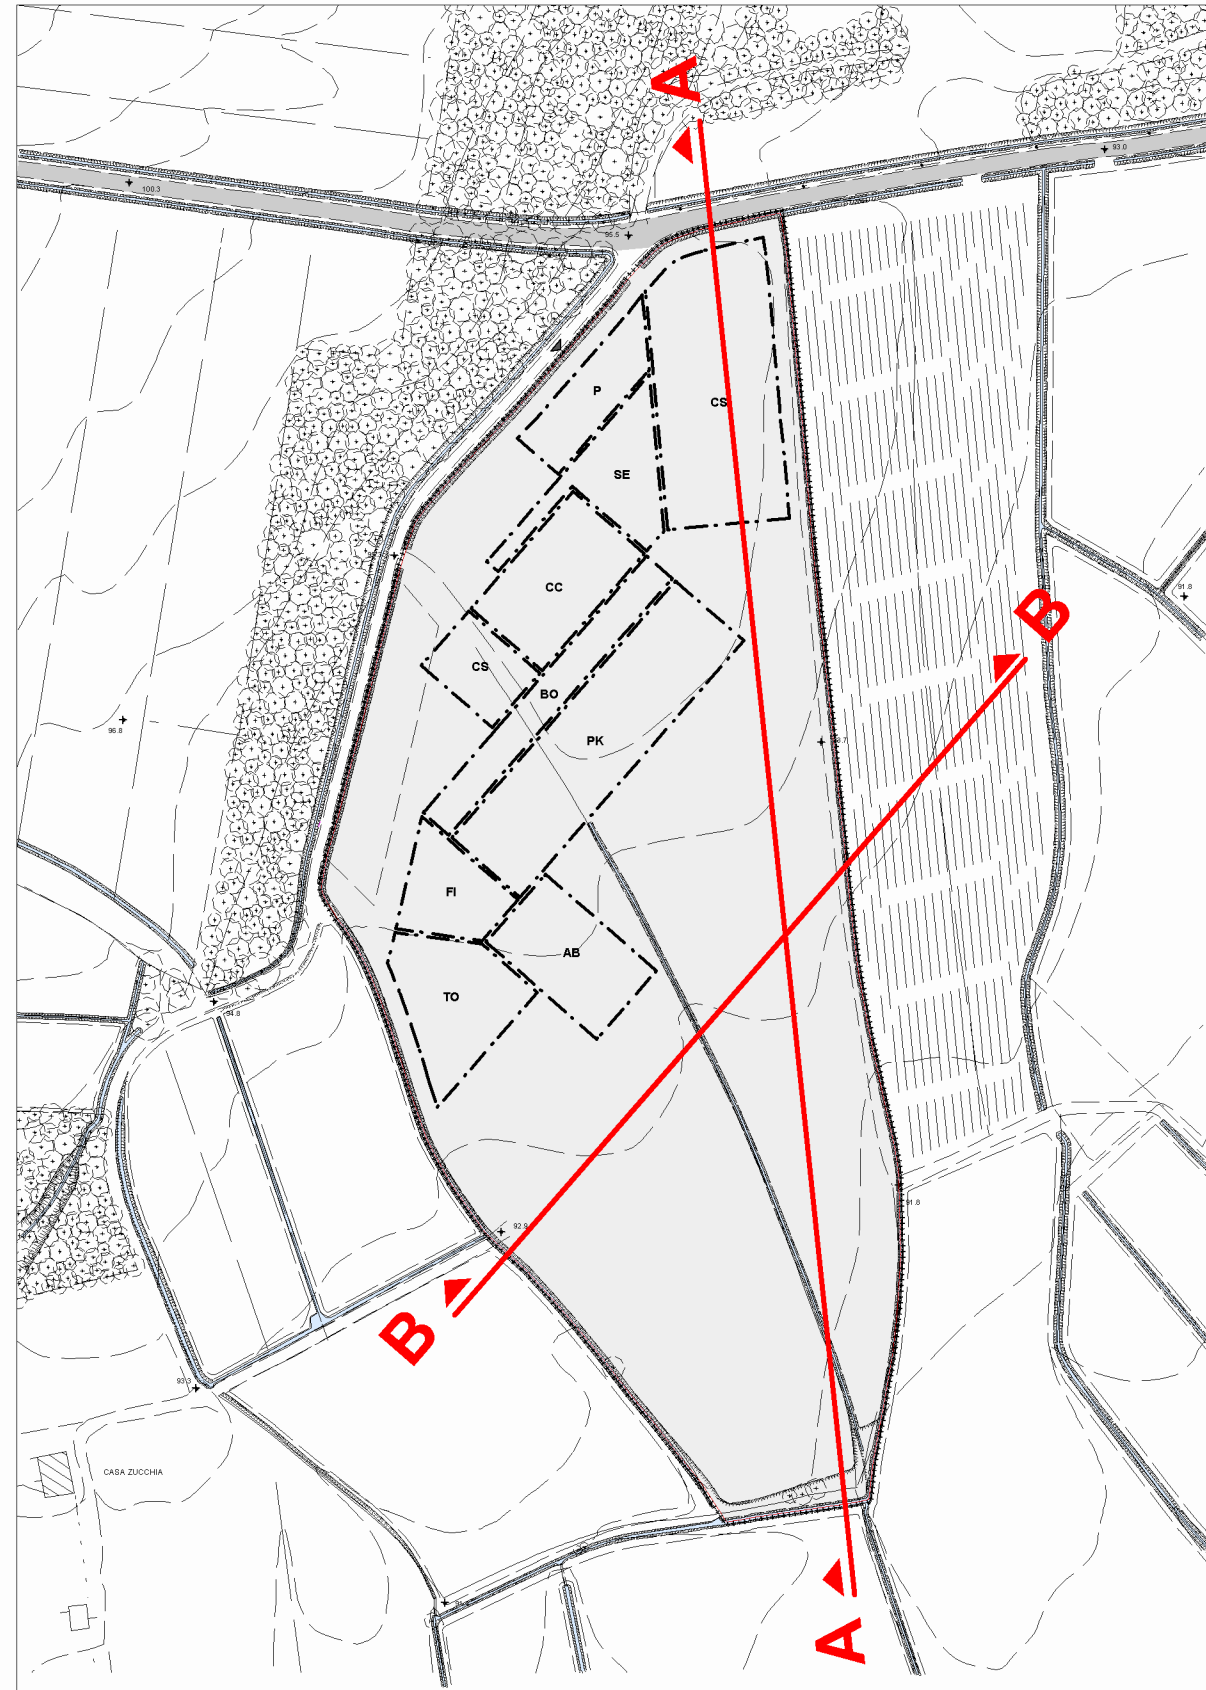

In Comune di CORNO DI ROSAZZO
ZONA F4S CPC - DI CENTRO PER CAVALLI

PIANO ATTUATIVO COMUNALE

CPC

Previsione, 8

PROFILI

Planimetria scala 1 : 500

Proponente:
AZIENDA AGRICOLA CHINESE TANCREDI
UDINE

Redazione:
≡ **ARCHIUR Srl** UDINE

A - A

B - B