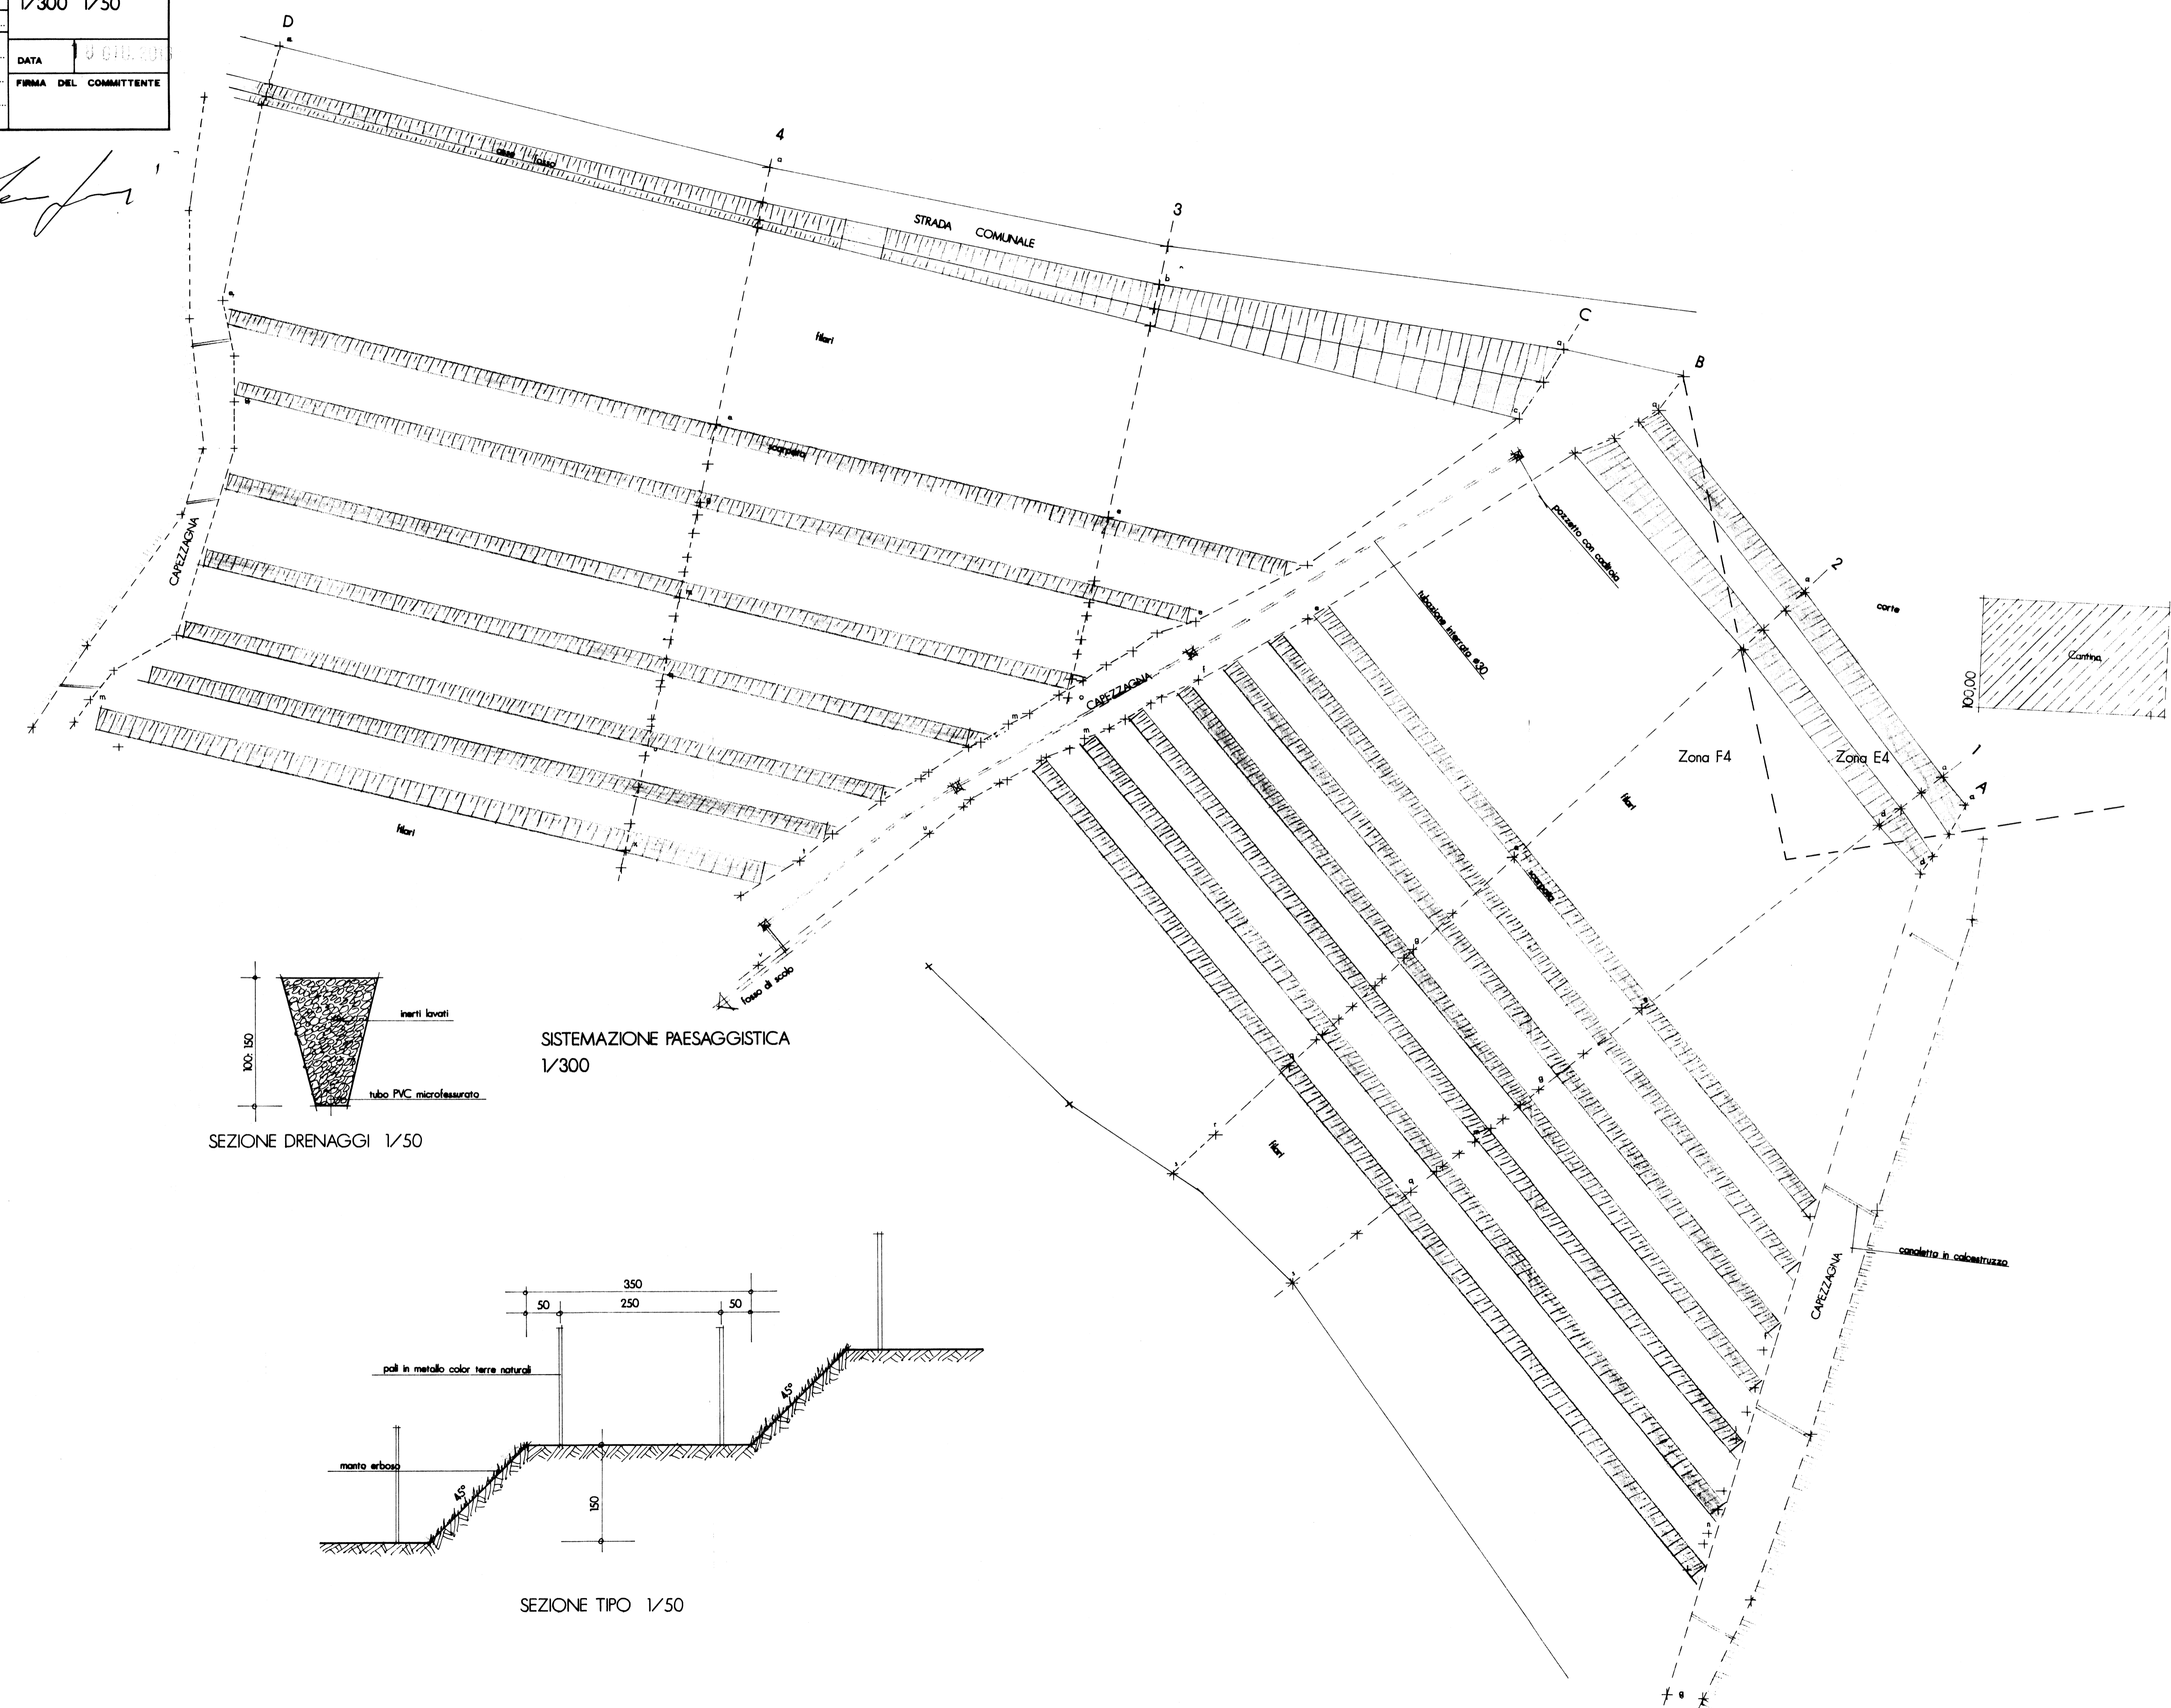

studio tecnico p.ind.ed. sergio bernardis via duca degli abruzzesi, 23/10 cividale del friuli (ud) tel. 0432/733848	
COMMITTENTE: AZAGR. SPECOGNA LEONARDO S.S.	SCALA: DISEGNI 1/300 1/50
TAVOLA N°: 4	COMUNE: CORNO DI ROSAZZO PROVINCIA: UDINE PROGETTO: SISTEMAZIONE AGRARIA PER REIMPIANTO DI VIGNETO
	DATA: 10/01/2011 FIRMA DEL COMMITTENTE:

[Signature]

P.R.P.C. DI INIZIATIVA PRIVATA IN ZONA F4
"AZIENDA AGRICOLA SPECOGNA LEONARDO"

SISTEMAZIONE PAESAGGISTICA
SEZIONE TIPO

SISTEMAZIONE PAESAGGISTICA
1/300