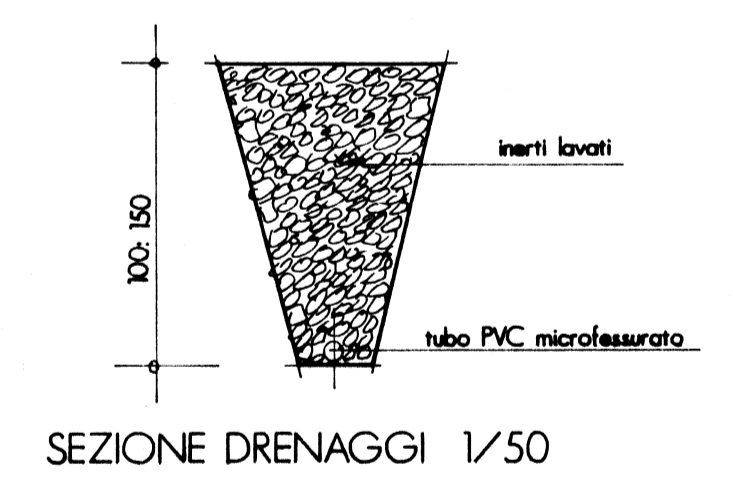

studio tecnico p.ind.ed. sergio bernardis via duca degli abruzzesi, 23/10 cividale del friuli (ud) tel. 0432/733848	
COMMITTENTE: AZAGR. SPECOGNA LEONARDO S.S.	SCALA: DISEGNI 1/300 1/50
TAVOLA N°: 4	COMUNE: CORNO DI ROSAZZO PROVINCIA: UDINE PROGETTO: SISTEMAZIONE AGRARIA PER REIMPIANTO DI VIGNETO
	DATA: 10/01/2011 FIRMA DEL COMMITTENTE:

[Signature]

P.R.P.C. DI INIZIATIVA PRIVATA IN ZONA F4
"AZIENDA AGRICOLA SPECOGNA LEONARDO"

SISTEMAZIONE PAESAGGISTICA
SEZIONE TIPO

SISTEMAZIONE PAESAGGISTICA
1/300