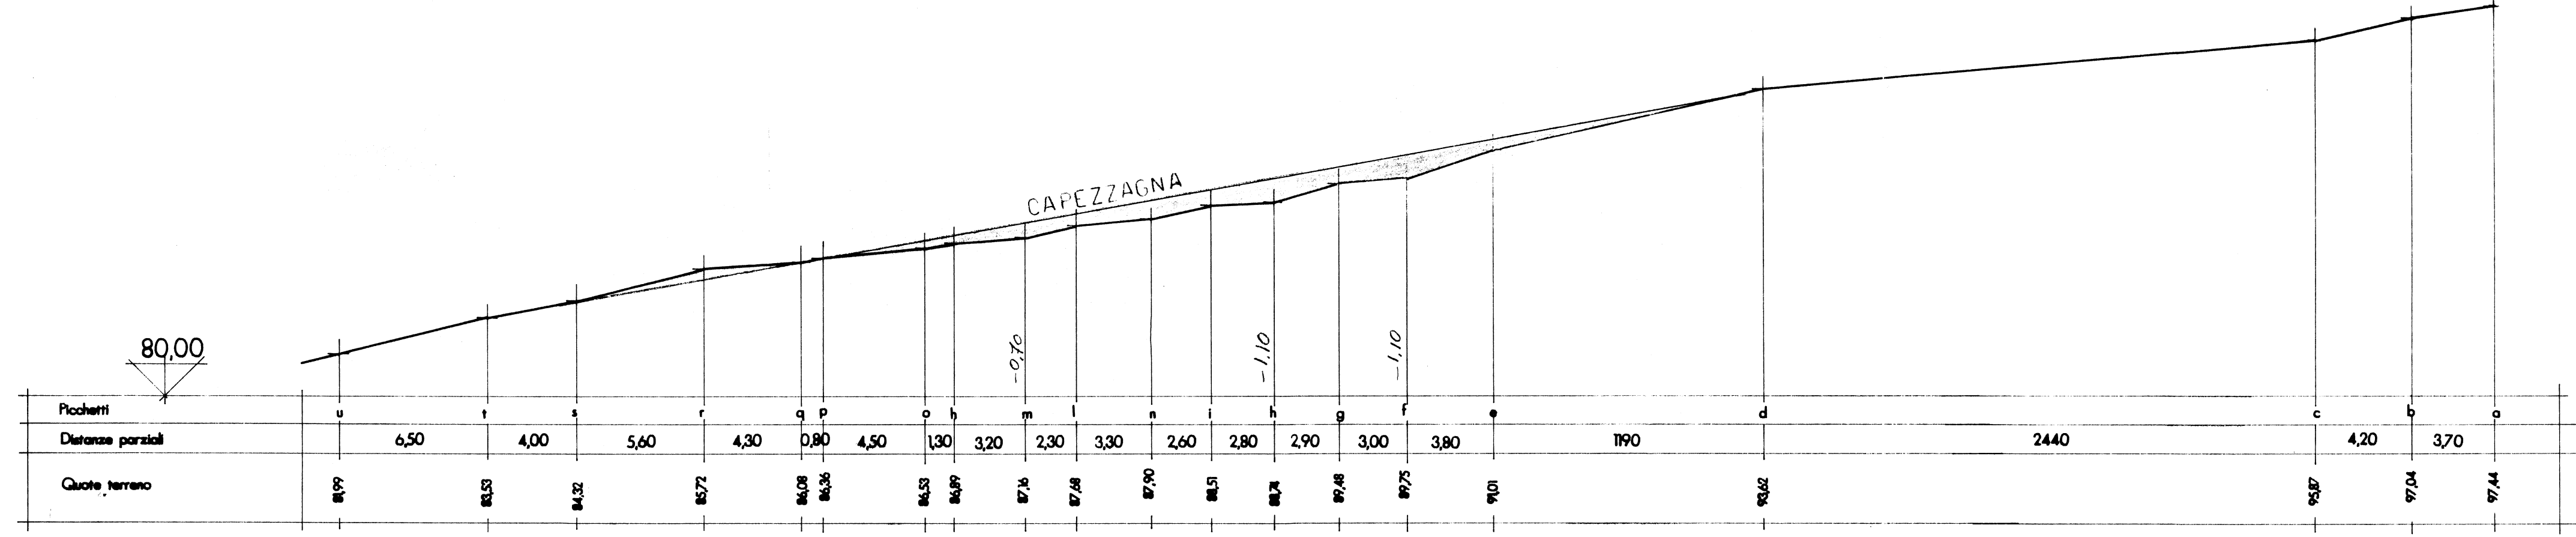

studio tecnico p.ind.ed. sergio bernardis via duca degli abruzzi, 23/10 - cividale del friuli (ud) - tel. 0432/733840		SCALA: DISEGNI	
COMMITTENTE: AZ. AGR. SPECOGNA LEONARDO S.S.		1/200	
TAVOLA N°	COMUNE: CORNO DI ROSAZZO - PROVINCIA: UDINE	DATA	2013
3	PROGETTO: SISTEMAZIONE AGRARIA PER REIMPIANTO DI VIGNETO	FIRMA DEL COMMITTENTE	

Sergio Bernardis
P.R.P.C. DI INIZIATIVA PRIVATA IN ZONA F4
"AZIENDA AGRICOLA SPECOGNA LEONARDO"

SEZIONE "C"

SEZIONI TRASVERSALI

SEZIONE 3

SEZIONE 4

SEZIONE "D"