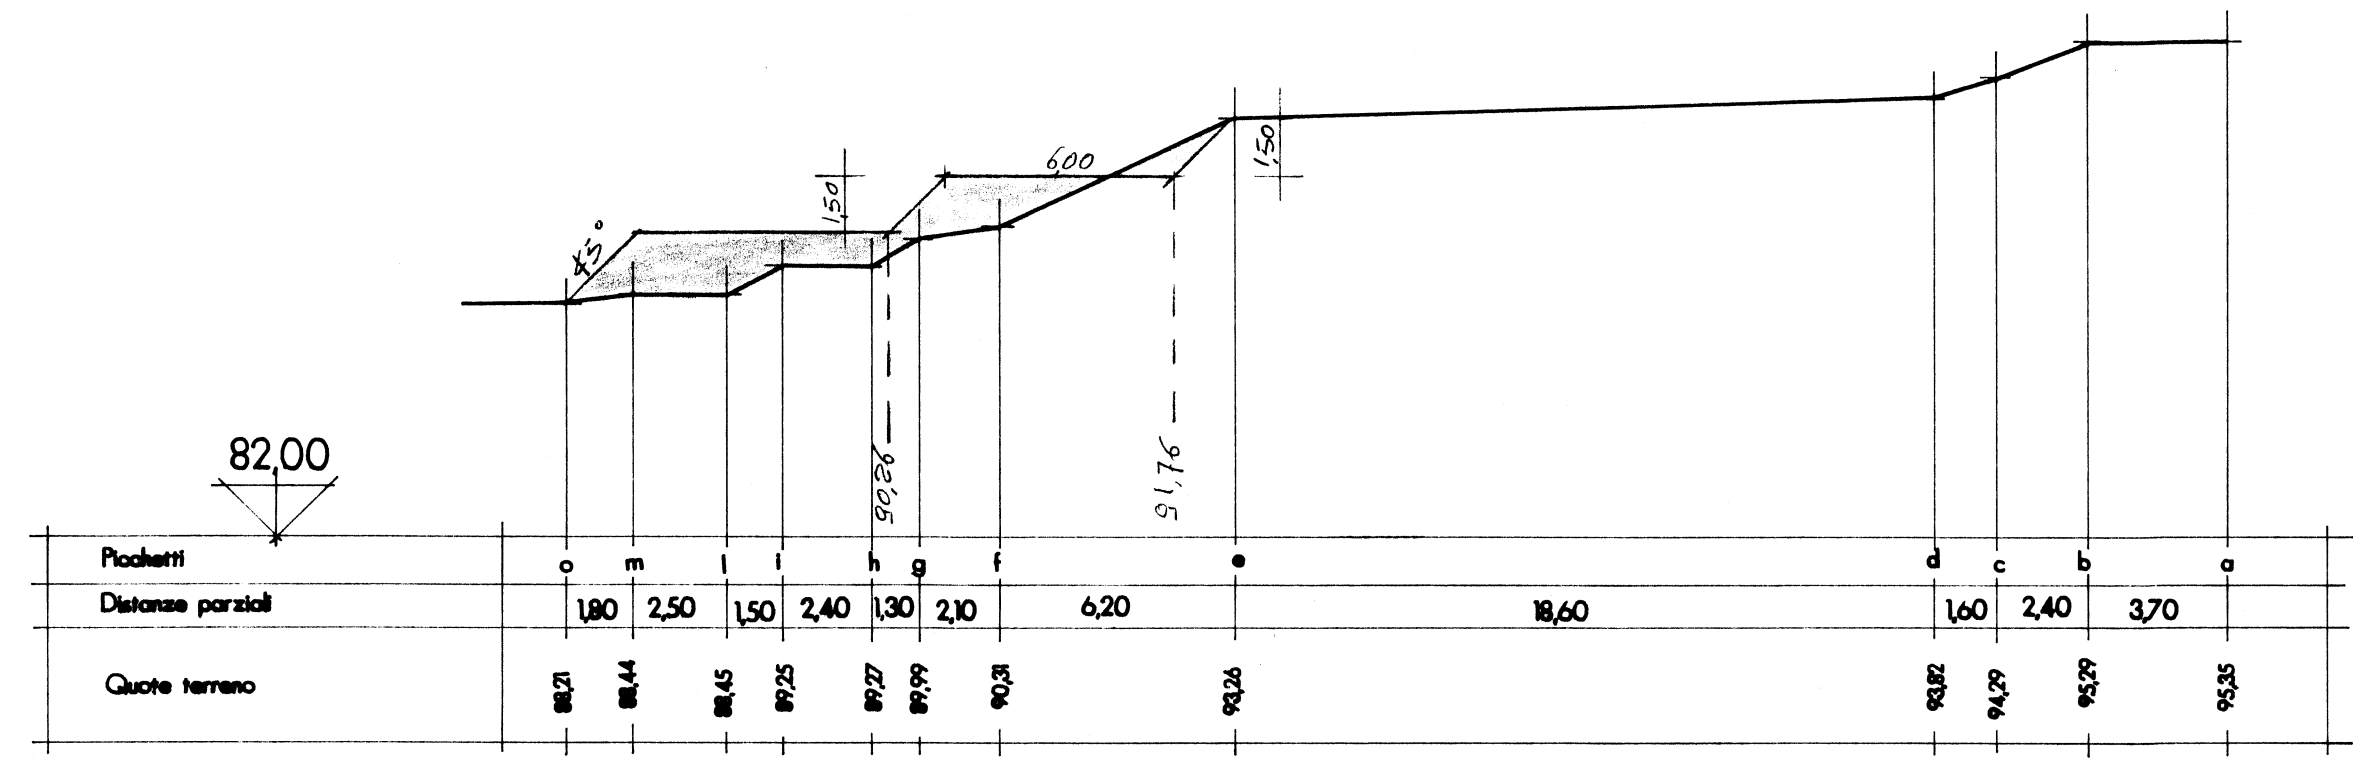

SEZIONI TRASVERSALI

SEZIONE 3