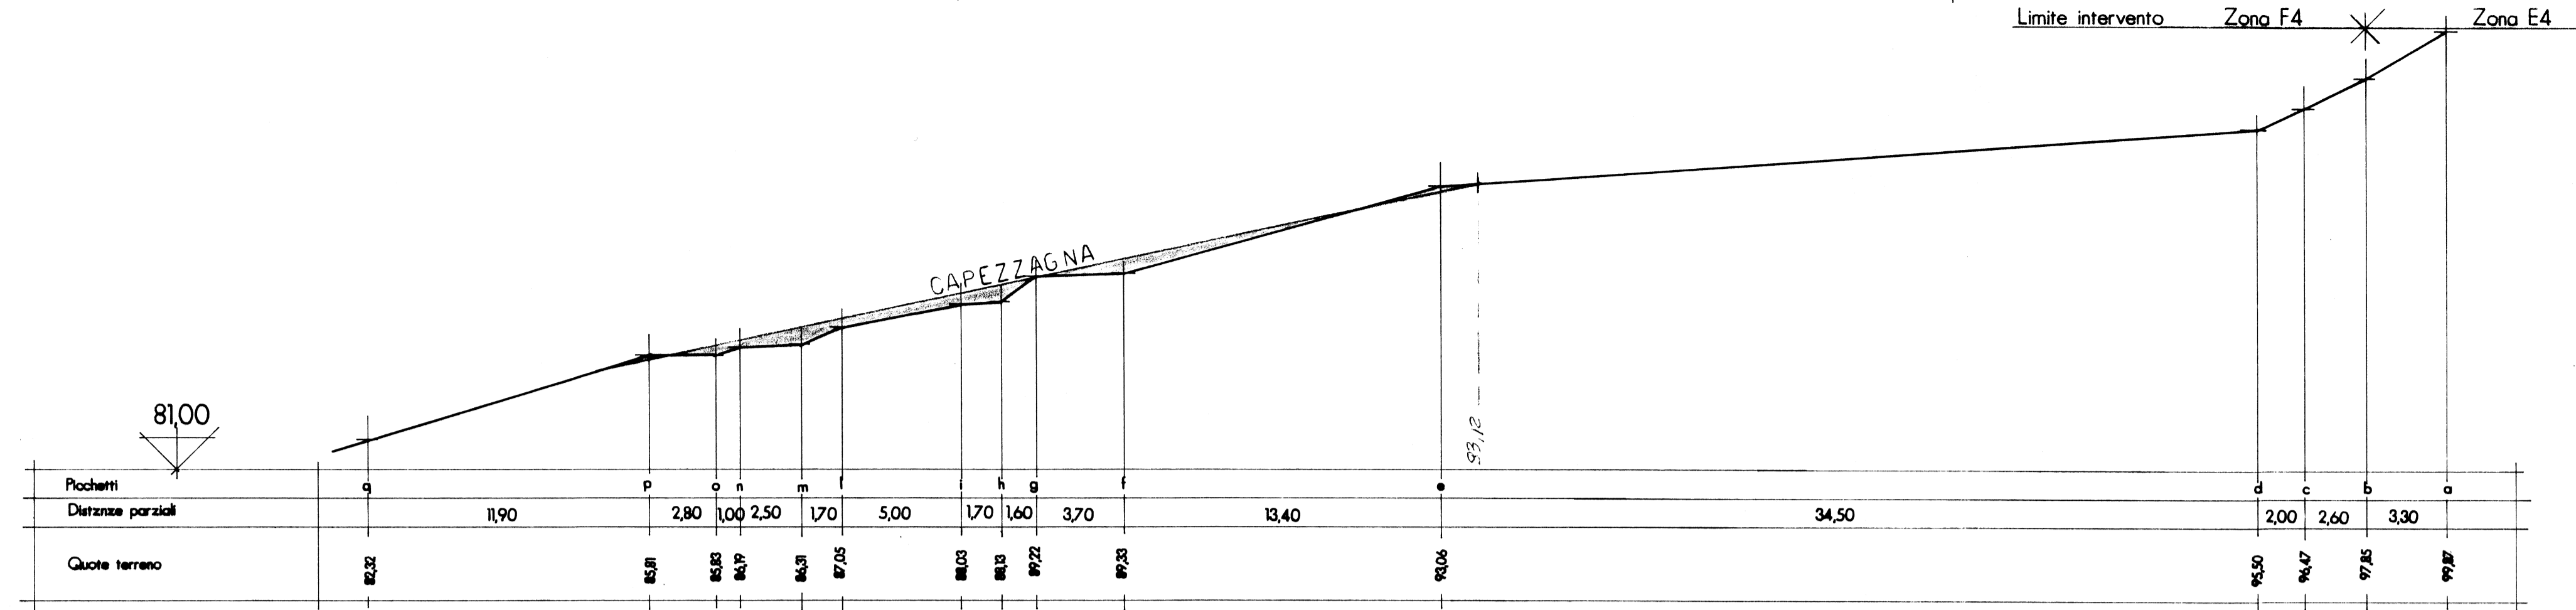

studio tecnico p.ind.ed. sergio bernardis via duca degli abruzzi, 23/10 cividale del friuli (ud) tel. 0432/733840	
COMMITTENTE: AZAGR. SPECOGNA LEONARDO S.S.	SCALA: DISEGNI: 1/200
TAVOLA N°: 2	COMUNE: CORNO DI ROSAZZO PROVINCIA: UDINE
	PROGETTO: SISTEMAZIONE AGRARIA PER REIMPIANTO DI VIGNETO
	DATA: 18 GIU. 2013
	FIRMA DEL COMMITTENTE:

[Signature]

P.R.P.C. DI INIZIATIVA PRIVATA IN ZONA F4
"AZIENDA AGRICOLA SPECOGNA LEONARDO"

SEZIONI TRASVERSALI

SEZIONE "A"

SEZIONE 1

SEZIONE 2

SEZIONE "B"