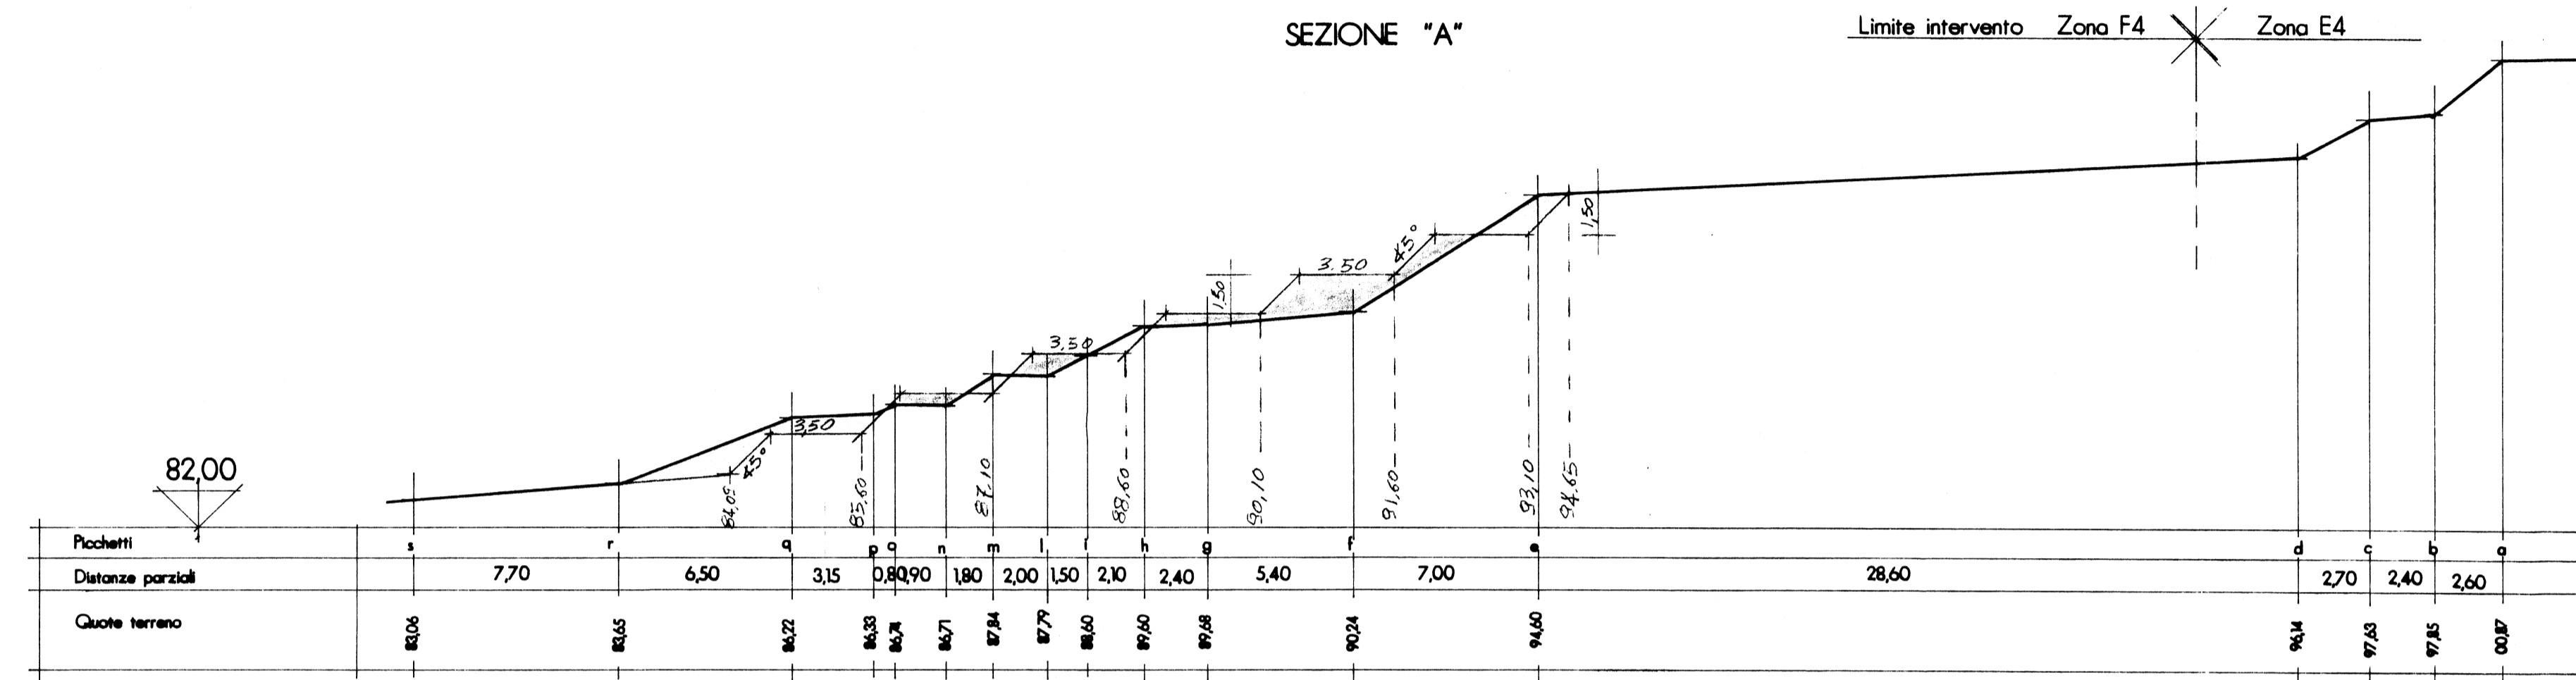

studio tecnico p.ind.ed. sergio bernardis via duca degli abruzzi, 23/10 cividale del friuli (ud) tel. 0432/733840	
COMMITTENTE: AZAGR. SPECOGNA LEONARDO S.S.	SCALA: DISEGNI: 1/200
TAVOLA N°: 2	COMUNE: CORNO DI ROSAZZO PROVINCIA: UDINE
	PROGETTO: SISTEMAZIONE AGRARIA PER REIMPIANTO DI VIGNETO
	DATA: 18 GIU. 2013
	FIRMA DEL COMMITTENTE:

[Signature]

P.R.P.C. DI INIZIATIVA PRIVATA IN ZONA F4
"AZIENDA AGRICOLA SPECOGNA LEONARDO"

SEZIONI TRASVERSALI

SEZIONE "A"

SEZIONE 1

SEZIONE 2

SEZIONE "B"