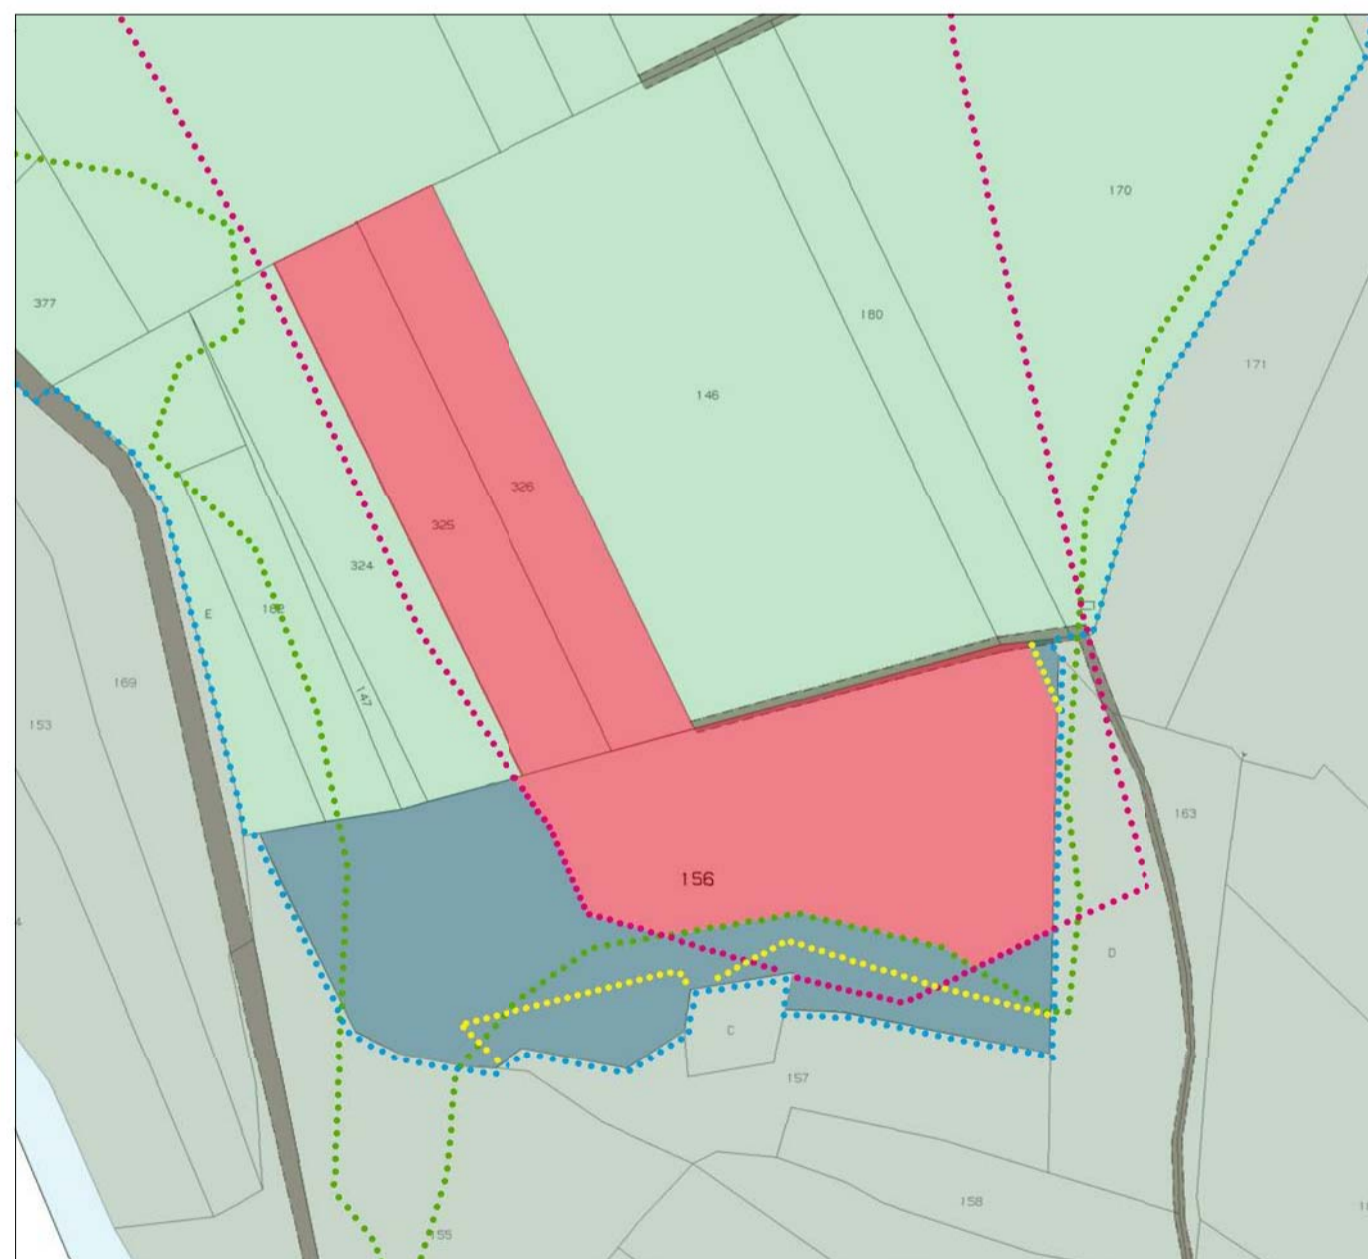

Az. Ag. Tiare dal Gjal di BOLZICCO FABIO (CF BLZFBA85T31G284E)

P.A.C. DI INIZIATIVA PRIVATA "AZ. AG. TIARE DAL GJAL DI BOLZICCO FABIO"
LOCALITA' CASALI GALLO

Comparto di PAC

Febbraio 2014
Come indicato
Progettista

Tav. N° 02

Il Committente

Vincoli

Scala: 1 : 2000