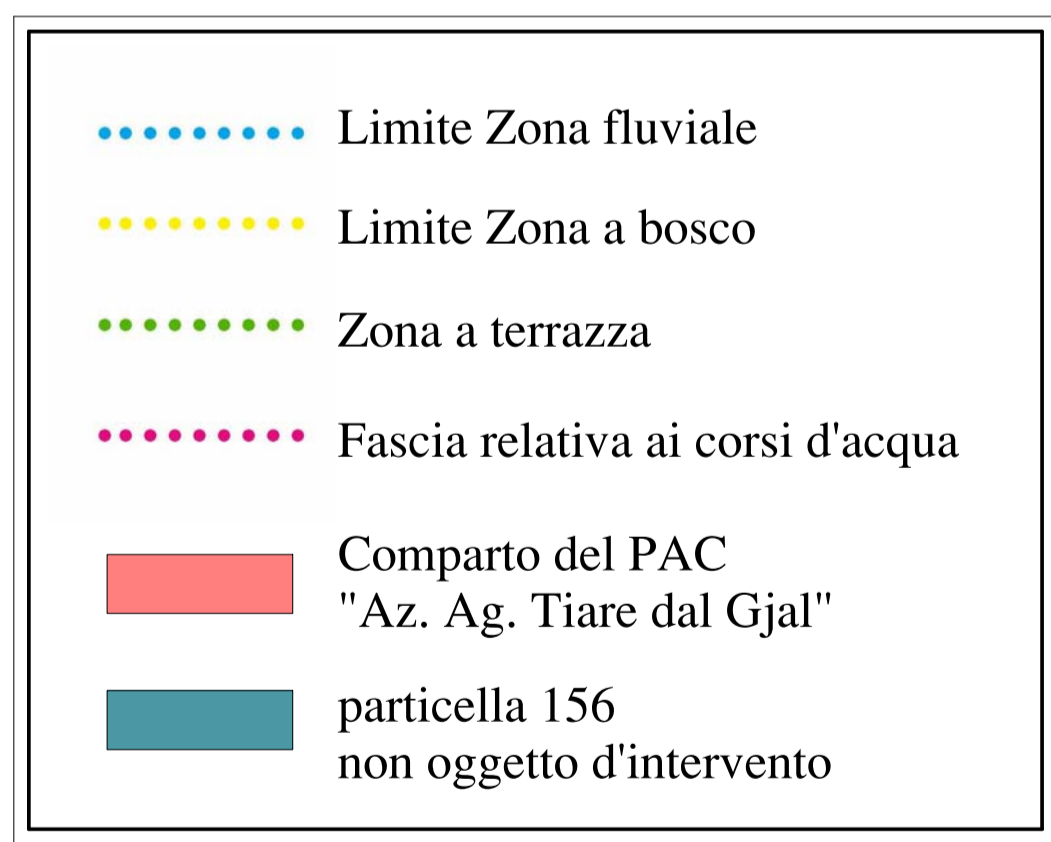

Az. Ag. Tiare dal Gjal di BOLZICCO FABIO (CF BLZFBA85T31G284E)

P.A.C. DI INIZIATIVA PRIVATA "AZ. AG. TIARE DAL GJAL DI BOLZICCO FABIO"
LOCALITA' CASALI GALLO

Comparto di PAC

Febbraio 2014
Come indicato
Progettista

Tav. N° 02

Il Committente

Vincoli

Scala: 1 : 2000

Legenda

Planimetria del Comparto PAC

Scala: 1 : 500